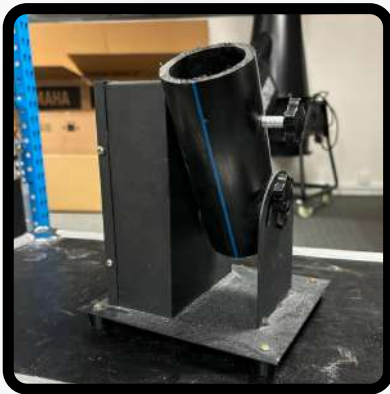

Décl Electrique COURANT

- Déclenchement électrique

15€