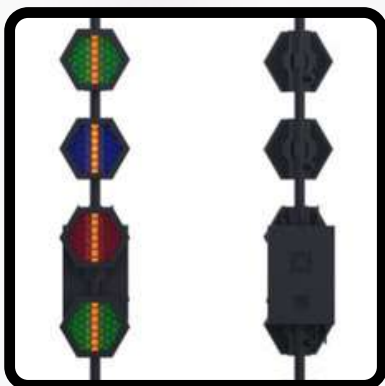

COB strip GRAND

- 60 W x 6
- RGB
- Pieds inclus
- Grand model

50€