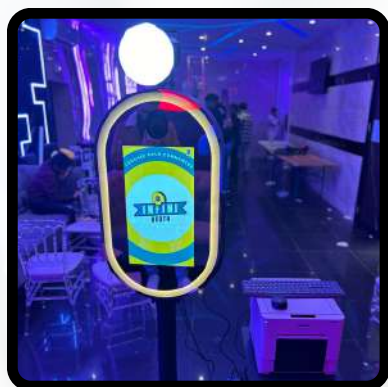

100€/H ou 350€ 4H

PhotoBooth model XL

- Filtre personnalisé
- Livraison + installation (frais de livraison en sus) ou location ou animateur (en sus)

**400 photos : 480€
Illimité : 720€**

PhotoBooth model L