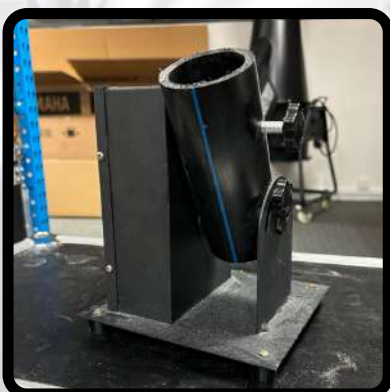

## Grand canon à Confettis

- Tir de 15-20M
- DMX ou Déclenchement électrique
- Peut diffuser des Confettis ou Serpentins