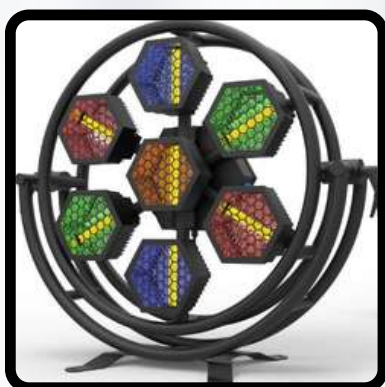

COB Retro GRAND

- 60 W x 7
- RGB
- Trépieds inclus
- Grand model

150€