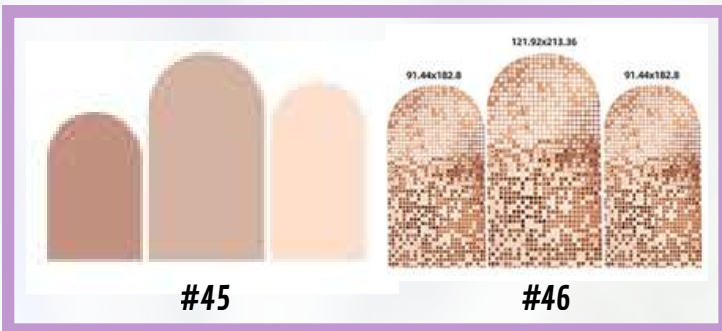

- Fonds gauche et droite : 92cm x 183cm
- Fond milieu : 122cm x 213cm
- **Housse inclus (design à choisir ci-dessous)**

150€

Cylindres

- Cylindre 1 : 33cm x 60cm
- Cylindre 2 : 40cm x 90cm
- Cylindre 3 : 36cm x 75cm
- **Housse inclus (designs à choisir ci-dessous)**