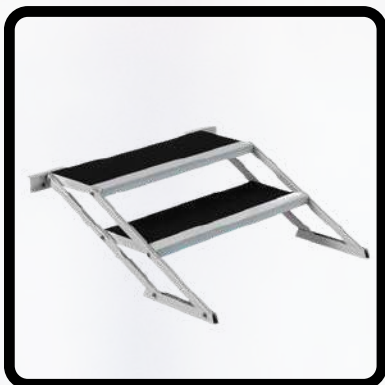

- Pied télescopique

1,50€/u

Barrière Praticable 1M

Caractéristiques

- Barrière pour plateau

20€

Barrière Praticable 2M

- Barrière pour plateau

30€

Estrade / Praticable

Escalier 40cm-60cm

- Escalier de 2 marches

30€

Escalier 60cm-1M

- Escalier de 4 marches

40€